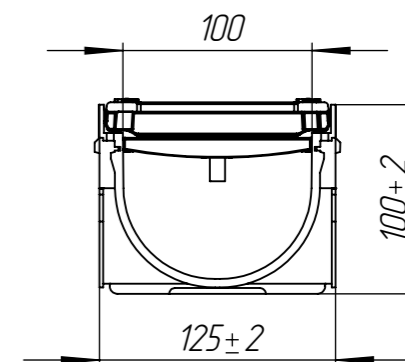

					ЛВ-10.14.10-ПП-РВ-ВЧ			Арт. 0882033
Изм	Лист	№ документа	Подп.	Дата	Лоток Spark с чугуноу решеткой	Лит.	Масса	Масштаб
Разраб.		Качановський М.		16.03.2018			5.6	1:4
Проб.		Денисова Н.А.				Лист	Листов 1	
Т. контр								
Н. контр					Пластик			
Утв.		Волощук С.						