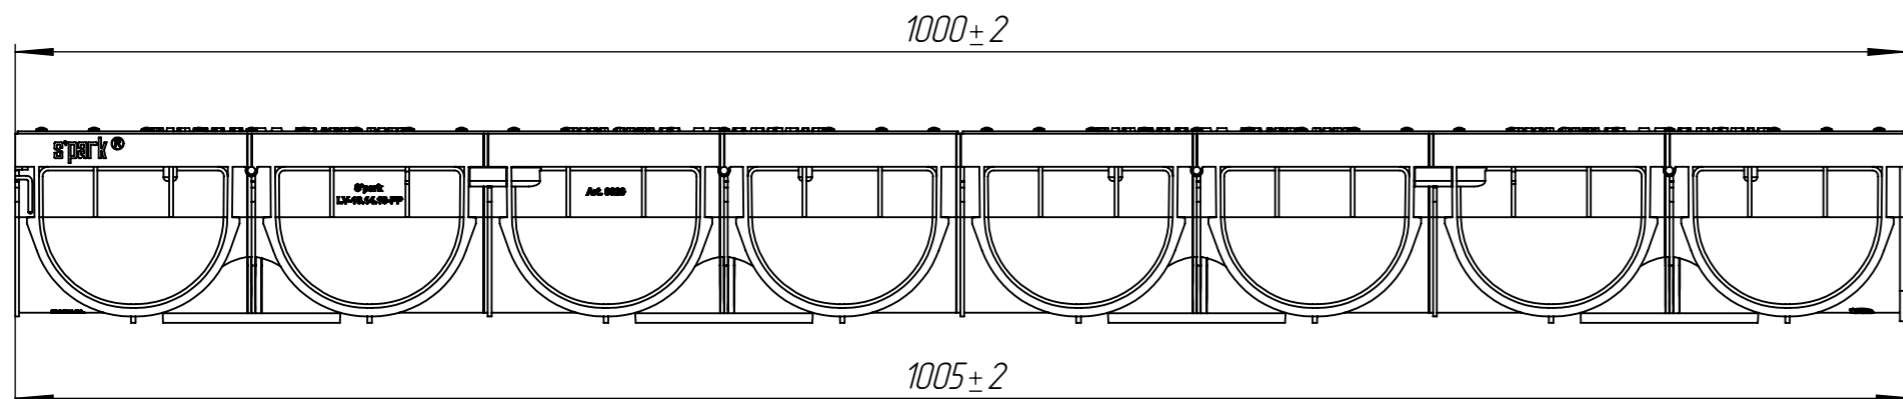

					ЛВ-10.14.10-ПП-РВ-ВЧ			Арт. 0882033
Изм	Лист	№ документа	Подп.	Дата	Лоток Spark с чугуноу решеткой	Лит.	Масса	Масштаб
Разраб.		Качановський М.		16.03.2018			5.6	1:4
Проб.		Денисова Н.А.				Лист	Листов 1	
Т. контр								
Н. контр					Пластик			
Утв.		Волощук С.						