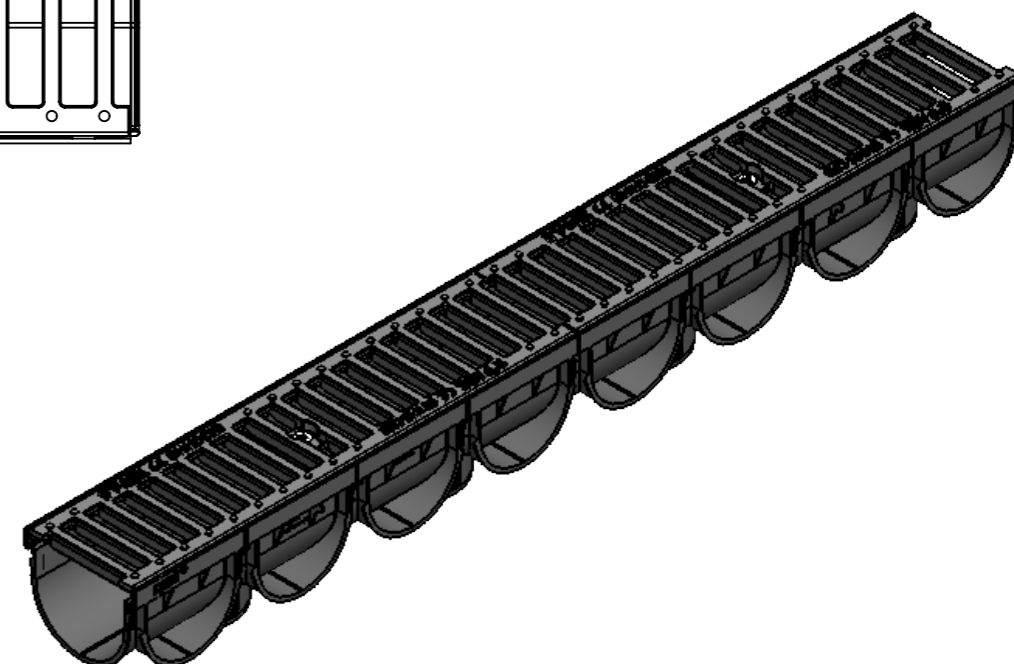

ЛВ-10.14.10-ПП-РВ-ВЧ

Перв. примен.

Справ. №

Подп. и дата

Изм. № дудл.

Взаминв.

Подп. и дата

Изм. № подл.

					ЛВ-10.14.10-ПП-РВ-ВЧ			Арт. 0882033
Изм	Лист	№ документа	Подп.	Дата	Лоток Spark с чугуноу решеткой	Лит.	Масса	Масштаб
Разраб.		Качановський М.		16.03.2018			5.6	1:4
Проб.		Денисова Н.А.				Лист	Листов 1	
Т. контр								
Н. контр					Пластик			
Утв.		Волощук С.						