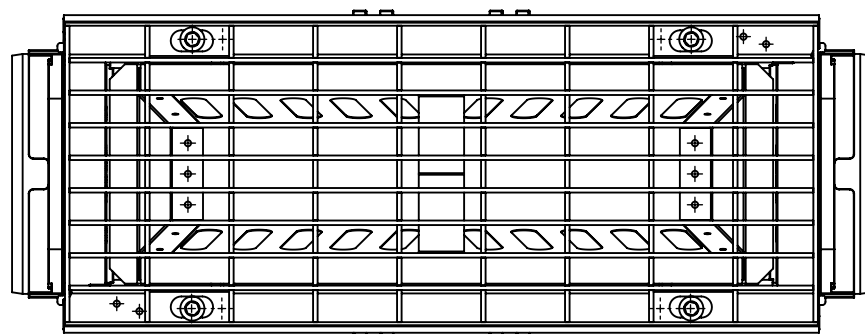

Пус-15.2160-ПП-РВ-ОС-Я1

Перв. примен.

Справ. №

Подп. и дата

Изм. № дудл.

Взаминв.

Подп. и дата

Изм. № подл.

					Арт. 0828007110			
					Пус-15.2160-ПП-РВ-ОС-Я1			
Изм	Лист	И документа	Подп.	Дата	Комплект PolyMax Drive	Лит.	Масса	Масштаб
Разраб.		Денисова Н.А.		11.07.23			8.16	1:5
Проб.		Белецкий С.Л.						
Т. контр		Белецкий С.Л.				Лист	Листов 1	
Н. контр		Запольская А.В.						
Утв.		Камышников О.А.						