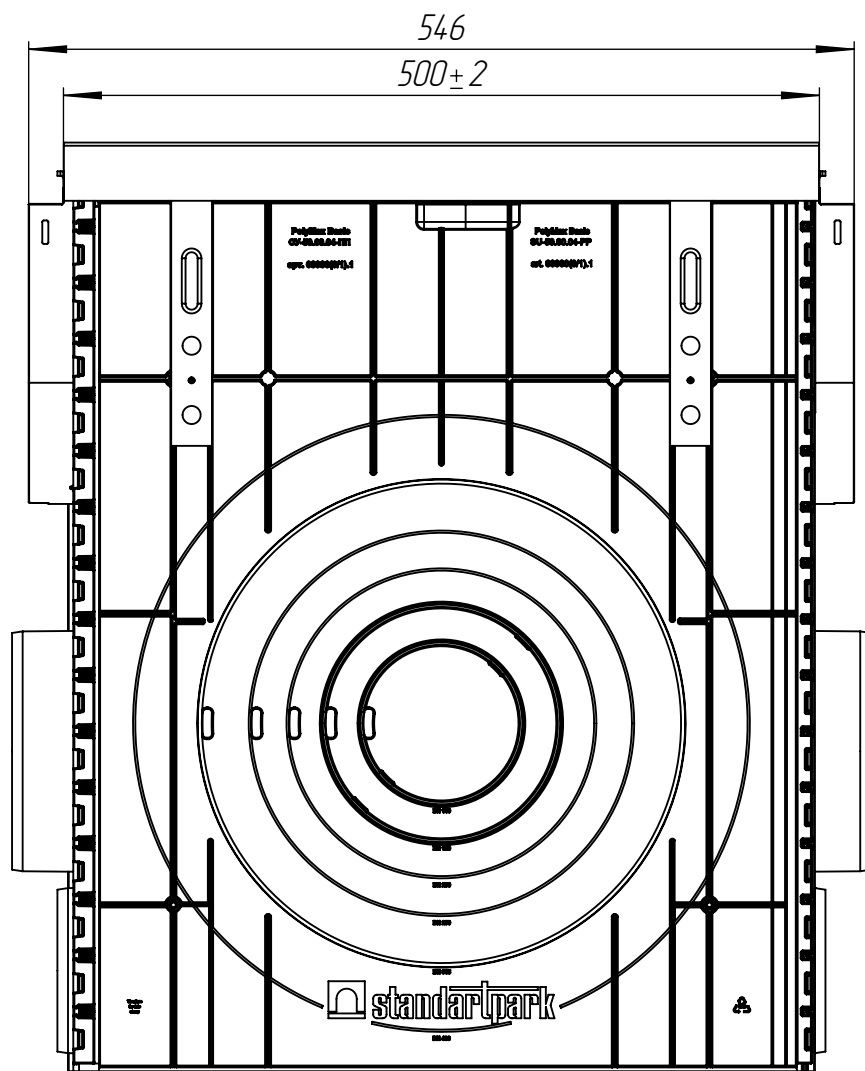

Пус-15.2160-ПП-РВ-ОС-Я1

Перв. примен.

Справ. №

Подп. и дата

Изм. № дудл.

Взаминв.

Подп. и дата

Изм. № подл.

					Арт. 0828007110			
					Пус-15.2160-ПП-РВ-ОС-Я1			
Изм	Лист	И документа	Подп.	Дата	Комплект PolyMax Drive	Лит.	Масса	Масштаб
Разраб.		Денисова Н.А.		11.07.23			8.16	1:5
Проб.		Белецкий С.Л.						
Т. контр		Белецкий С.Л.				Лист	Листов 1	
Н. контр		Запольская А.В.						
Утв.		Камышников О.А.						