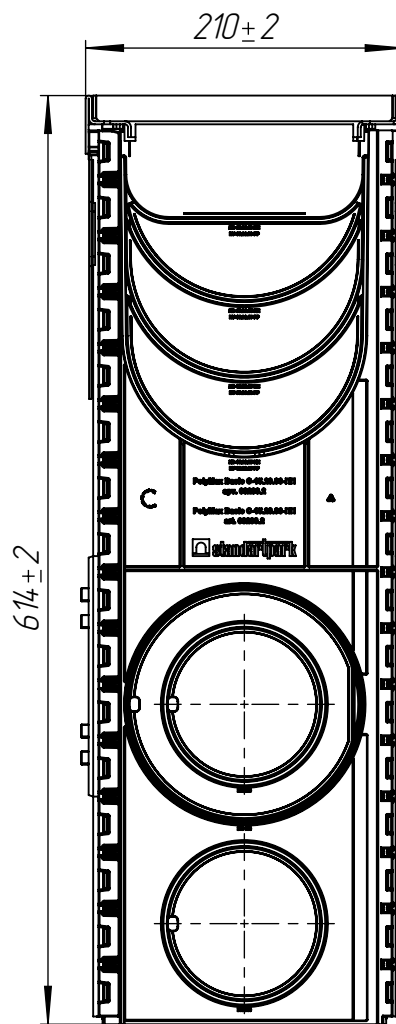

Пус-15.2160-ПП-РВ-ОС-Я1

Перв. примен.

Справ. №

Подп. и дата

Изм. № дудл.

Взаминв.

Подп. и дата

Изм. № подл.

					Арт. 0828007110			
					Пус-15.2160-ПП-РВ-ОС-Я1			
Изм	Лист	И документа	Подп.	Дата	Комплект PolyMax Drive	Лит.	Масса	Масштаб
Разраб.		Денисова Н.А.		11.07.23			8.16	1:5
Проб.		Белецкий С.Л.						
Т. контр		Белецкий С.Л.				Лист	Листов 1	
Н. контр		Запольская А.В.						
Утв.		Камышников О.А.						