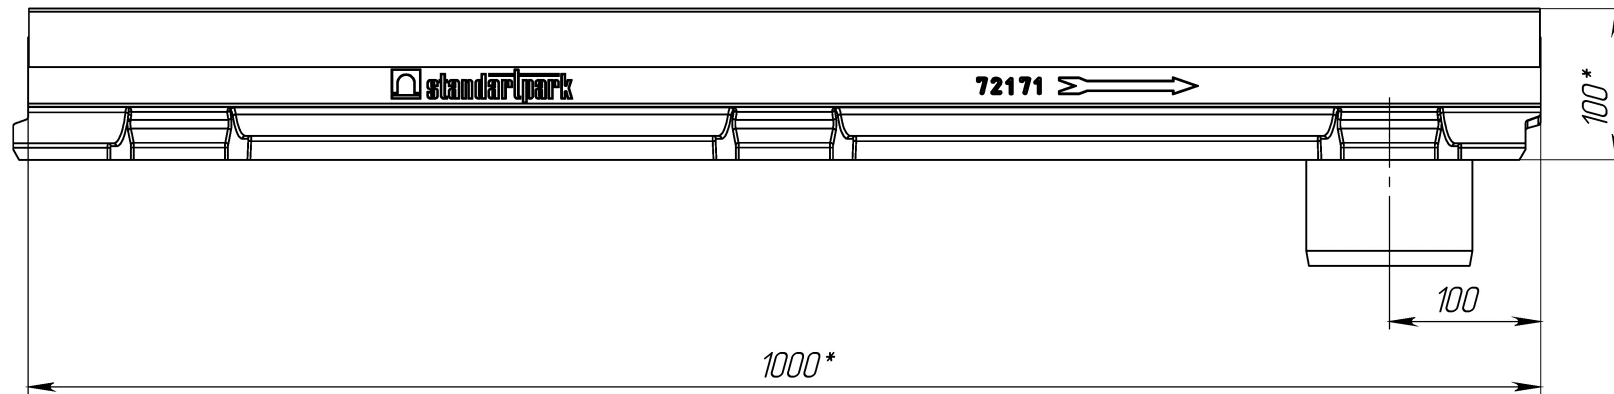

ЛВ-15.21.10-ЛВ

1. * - Размеры для справок

					ЛВ-15.21.10-ЛВ			Арт.	7217109
Изм	Лист	№ документа	Подп.	Дата	Лоток водоотводной с вертикальным водоотводом	Лит.	Масса	Масштаб	
Разраб.	Козак М.			29.05.2014			15.45	1:5	
Пров.	Харамбура О.					Лист 1	Листов 1		
Т. контр									
Н. контр									
Утв.									