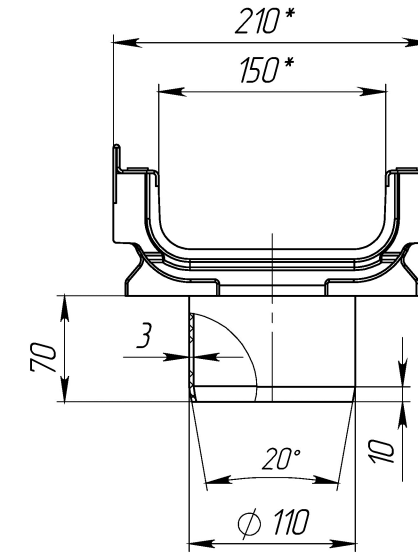

ЛВ-15.21.10-ЛВ

1. * - Размеры для справок

					ЛВ-15.21.10-ЛВ			Арт.	7217109
Изм	Лист	№ документа	Подп.	Дата	Лоток водоотводной с вертикальным водоотводом	Лит.	Масса	Масштаб	
Разраб.	Козак М.			29.05.2014			15.45	1:5	
Пров.	Харамбура О.					Лист 1	Листов 1		
Т. контр									
Н. контр									
Утв.									