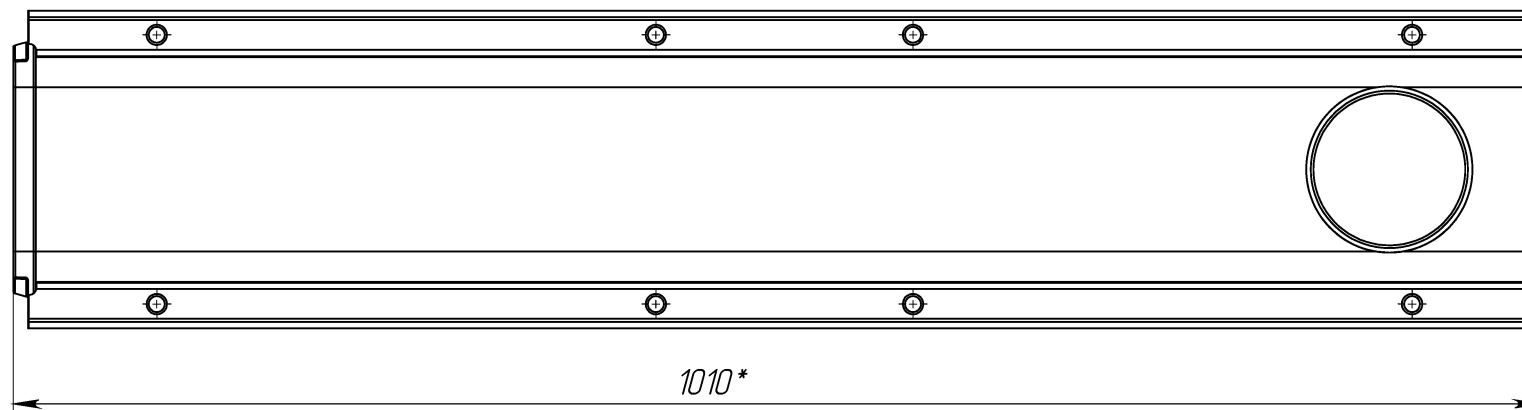

ЛВ-15.21.10-ЛВ

1. * - Размеры для справок

					ЛВ-15.21.10-ЛВ			Арт.	7217109
Изм	Лист	№ документа	Подп.	Дата	Лоток водоотводной с вертикальным водоотводом	Лит.	Масса	Масштаб	
Разраб.	Козак М.			29.05.2014			15.45	1:5	
Пров.	Харамбура О.					Лист 1	Листов 1		
Т. контр									
Н. контр									
Утв.									