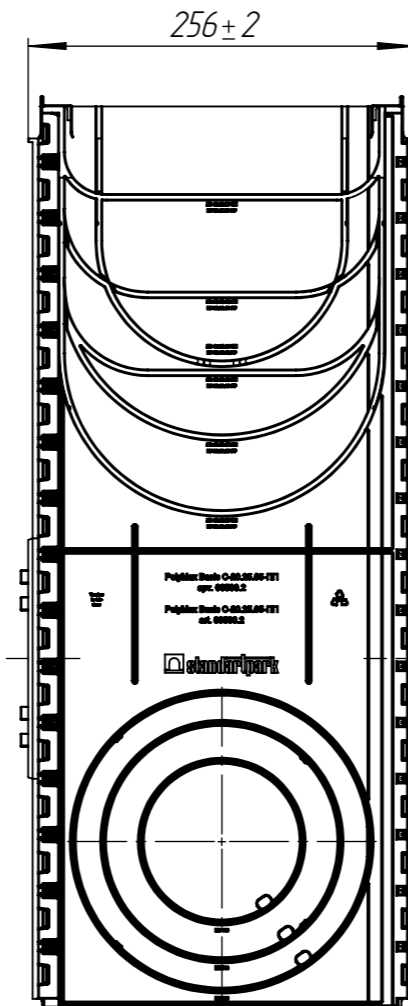

ПУС-20.26.60-ПП-Ус

Перв. примен.

Справ. №

Подп. и дата

Инв. № дудл.

Взам.инв.

Подп. и дата

Инв. № подл.

					Арт. 8580077			
					ПУС-20.26.60-ПП-Ус			
Изм.	Лист	№ документа	Подп.	Дата	Пескоуловитель сборный PolyMax Basic усиленный	Лит.	Масса	Масштаб
Разраб.	Денисова Н.А.			10.08.17			4.75	1:5
Пров.	Белецкий С.Л.					Лист	Листов 1	
Т. контр	Белецкий С.Л.							
Н. контр	Тюрина М.В.							
Утв.								