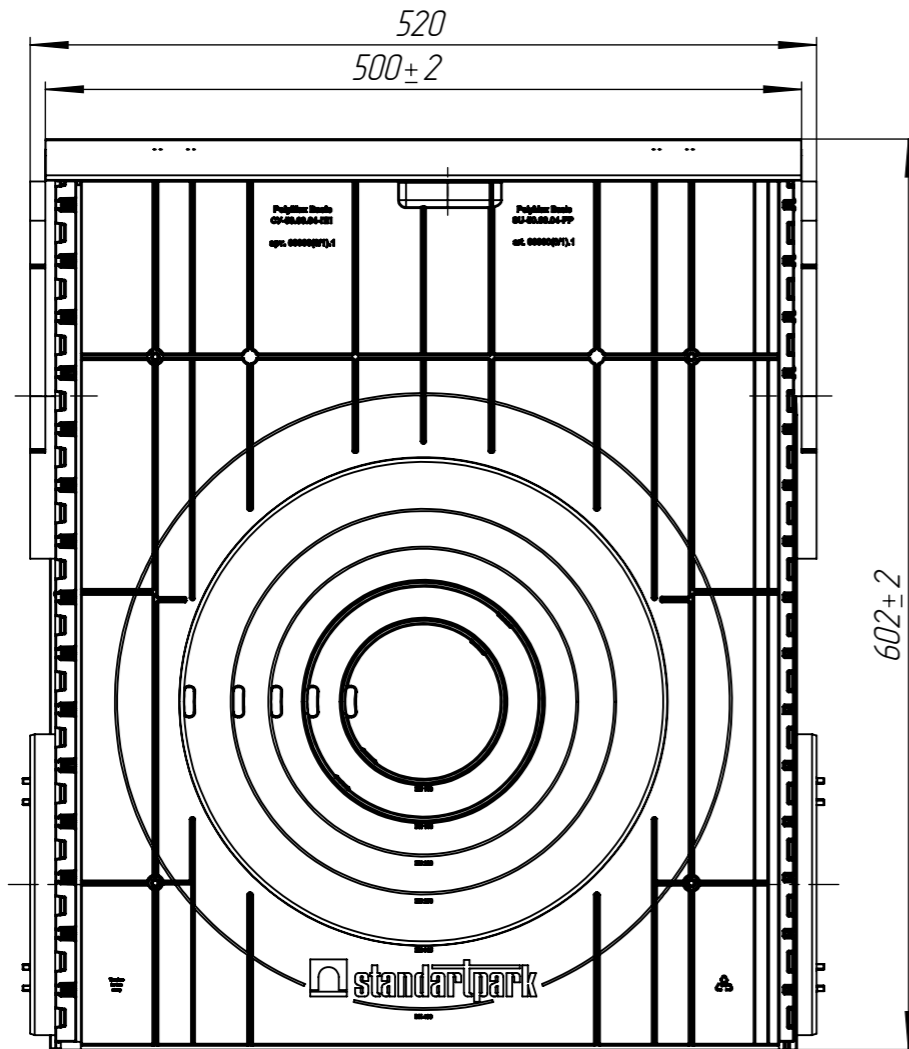

ПУС-20.26.60-ПП-Ус

Перв. примен.

Справ. №

Подп. и дата

Инв. № дудл.

Взам.инв.

Подп. и дата

Инв. № подл.

					Арт. 8580077			
					ПУС-20.26.60-ПП-Ус			
Изм.	Лист	№ документа	Подп.	Дата	Пескоуловитель сборный PolyMax Basic усиленный	Лит.	Масса	Масштаб
Разраб.	Денисова Н.А.			10.08.17			4.75	1:5
Пров.	Белецкий С.Л.					Лист	Листов 1	
Т. контр	Белецкий С.Л.							
Н. контр	Тюрина М.В.							
Утв.								