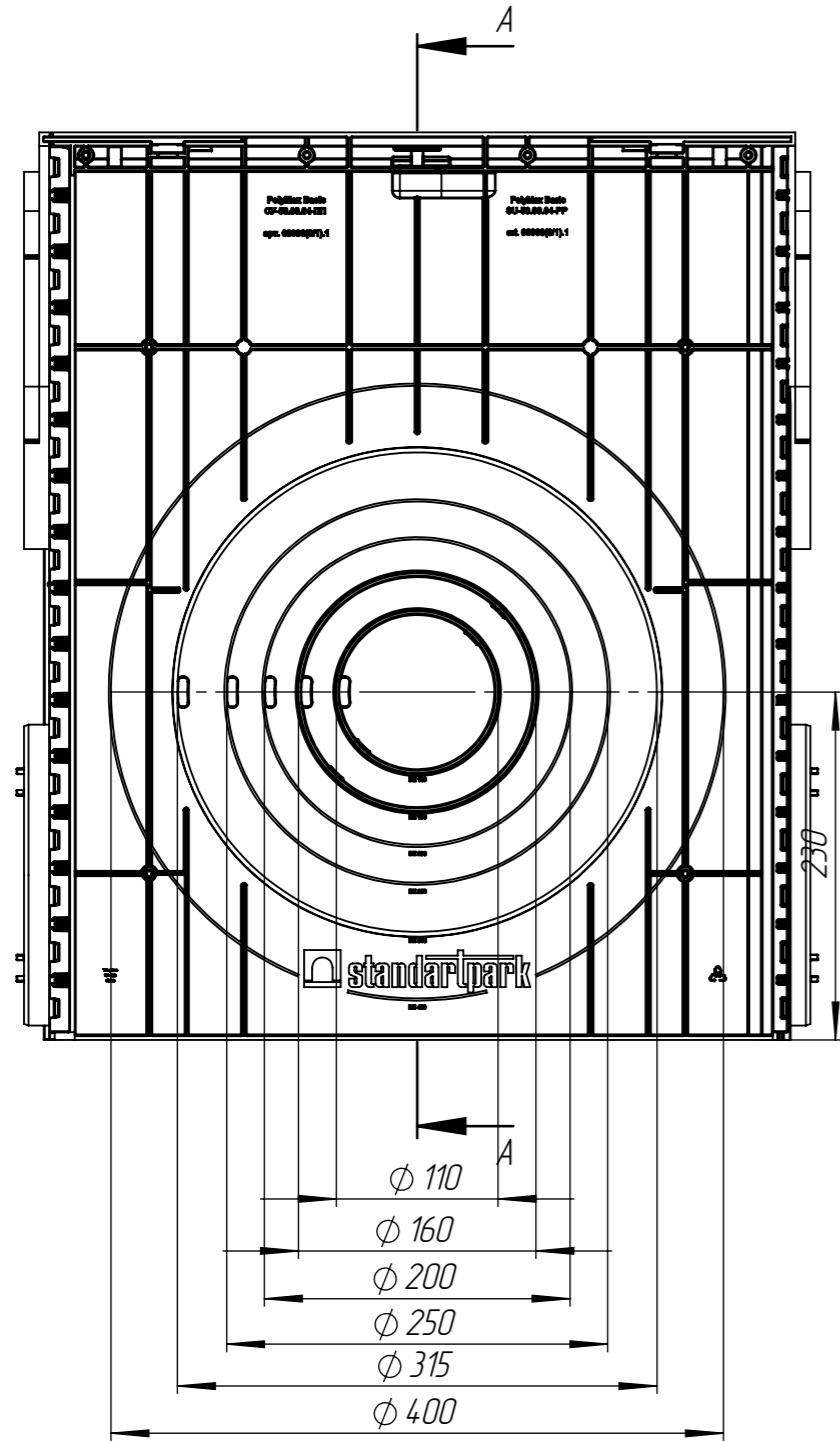

ЛУ-09'97'07-ЛУ

Перв. примен.

Справ. №

Подп. и дата

Инв. № дудл.

Взаминв.

Подп. и дата

Инв. № подл.

				Арт. 858007				
				ЛУС-20.26.60-ПП				
Изм	Лист	И документа	Подп.	Дата	Пескоуловитель сборный PolyMax Basic	Лит.	Масса	Масштаб
				29.06.17			4.27	1:5
Разраб.		Денисова Н.А.				Лист	Листов 1	
Проб.		Белецкий С.Л.						
Т. контр		Белецкий С.Л.						
Н. контр		Тюрина М.В.						
Утв.		Камышников О.А.						