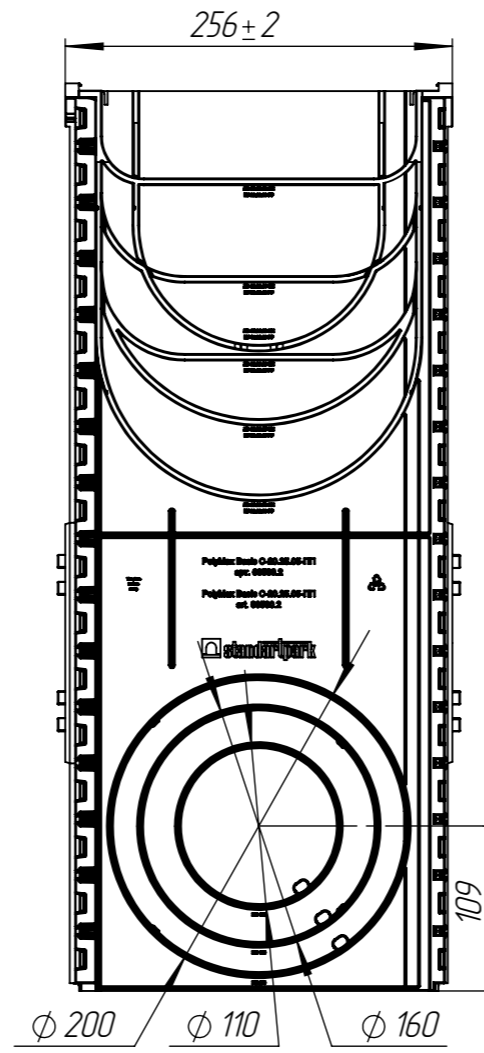

ЛУ-09'97'07-ЛУ

Перв. примен.

Справ. №

Подп. и дата

Инв. № дудл.

Взаминв.

Подп. и дата

Инв. № подл.

				Арт. 858007				
				ЛУС-20.26.60-ПП				
Изм	Лист	И документа	Подп.	Дата	Пескоуловитель сборный PolyMax Basic	Лит.	Масса	Масштаб
				29.06.17			4.27	1:5
Разраб.		Денисова Н.А.				Лист	Листов 1	
Проб.		Белецкий С.Л.						
Т. контр		Белецкий С.Л.						
Н. контр		Тюрина М.В.						
Утв.		Камышников О.А.						