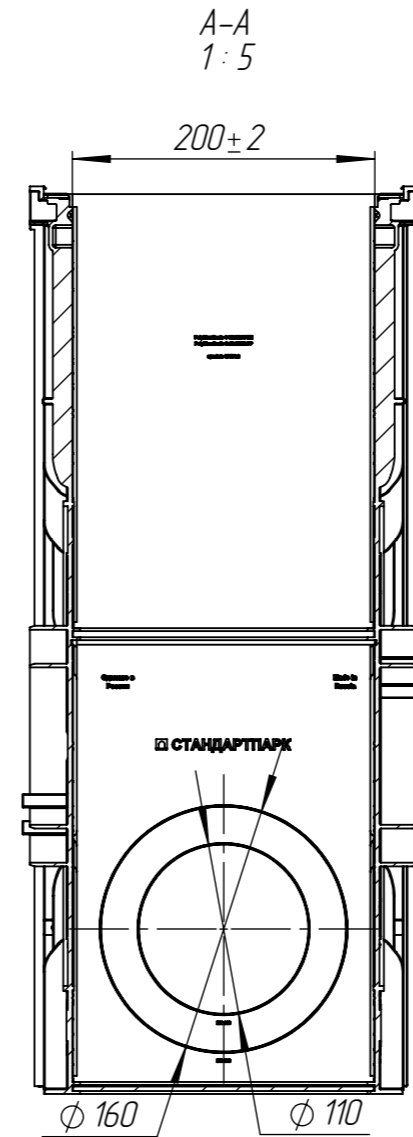

ЛУ-09'97'07-ЛУ

Перв. примен.

Справ. №

Подп. и дата

Инв. № дудл.

Взаминв.

Подп. и дата

Инв. № подл.

				Арт. 858007				
				ЛУС-20.26.60-ПП				
Изм	Лист	И документа	Подп.	Дата	Пескоуловитель сборный PolyMax Basic	Лит.	Масса	Масштаб
				29.06.17			4.27	1:5
Разраб.		Денисова Н.А.				Лист	Листов 1	
Проб.		Белецкий С.Л.						
Т. контр		Белецкий С.Л.						
Н. контр		Тюрина М.В.						
Утв.		Камышников О.А.						