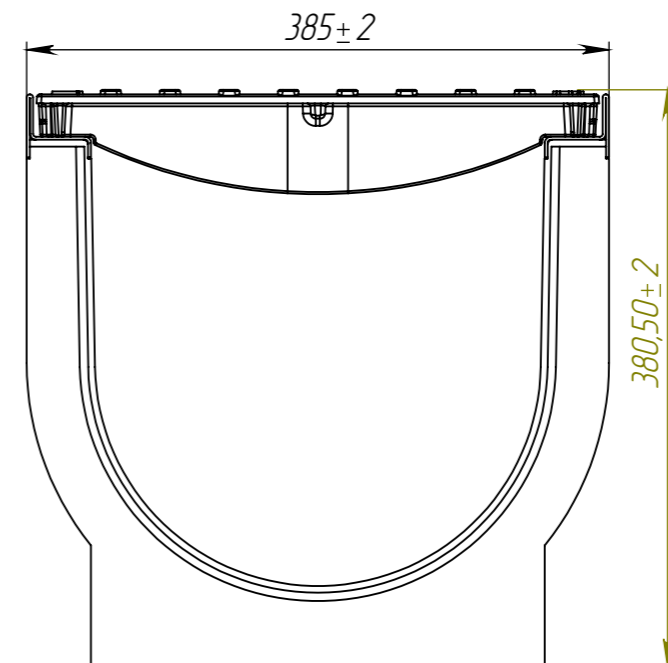

ЛВ-30.39.38-ПП-КИ-ВЧ-5

Перв. примен.

Справ. №

Подп. и дата

Инв. № дудл.

Взам.инв.

Подп. и дата

Инв. № подл.

| | | | | | | | | |
|----------|------|-----------------|-------|----------|------------------------------|------|----------|--------------|
| | | | | | ЛВ-30.39.38-ПП-КИ-ВЧ-5 | | | Арт. 0874095 |
| Изм | Лист | И документа | Подп. | Дата | Лоток водоотводный с крышкой | Лит. | Масса | Масштаб |
| Разраб. | | Денисова Н.А. | | 04.12.17 | | | 57.12 | 1:5 |
| Проб. | | Белецкий С.Л. | | | | Лист | Листов 1 | |
| Т. контр | | Белецкий С.Л. | | | | | | |
| Н. контр | | Тюрина М.В. | | | | | | |
| Утв. | | Камышников О.А. | | | | | | |