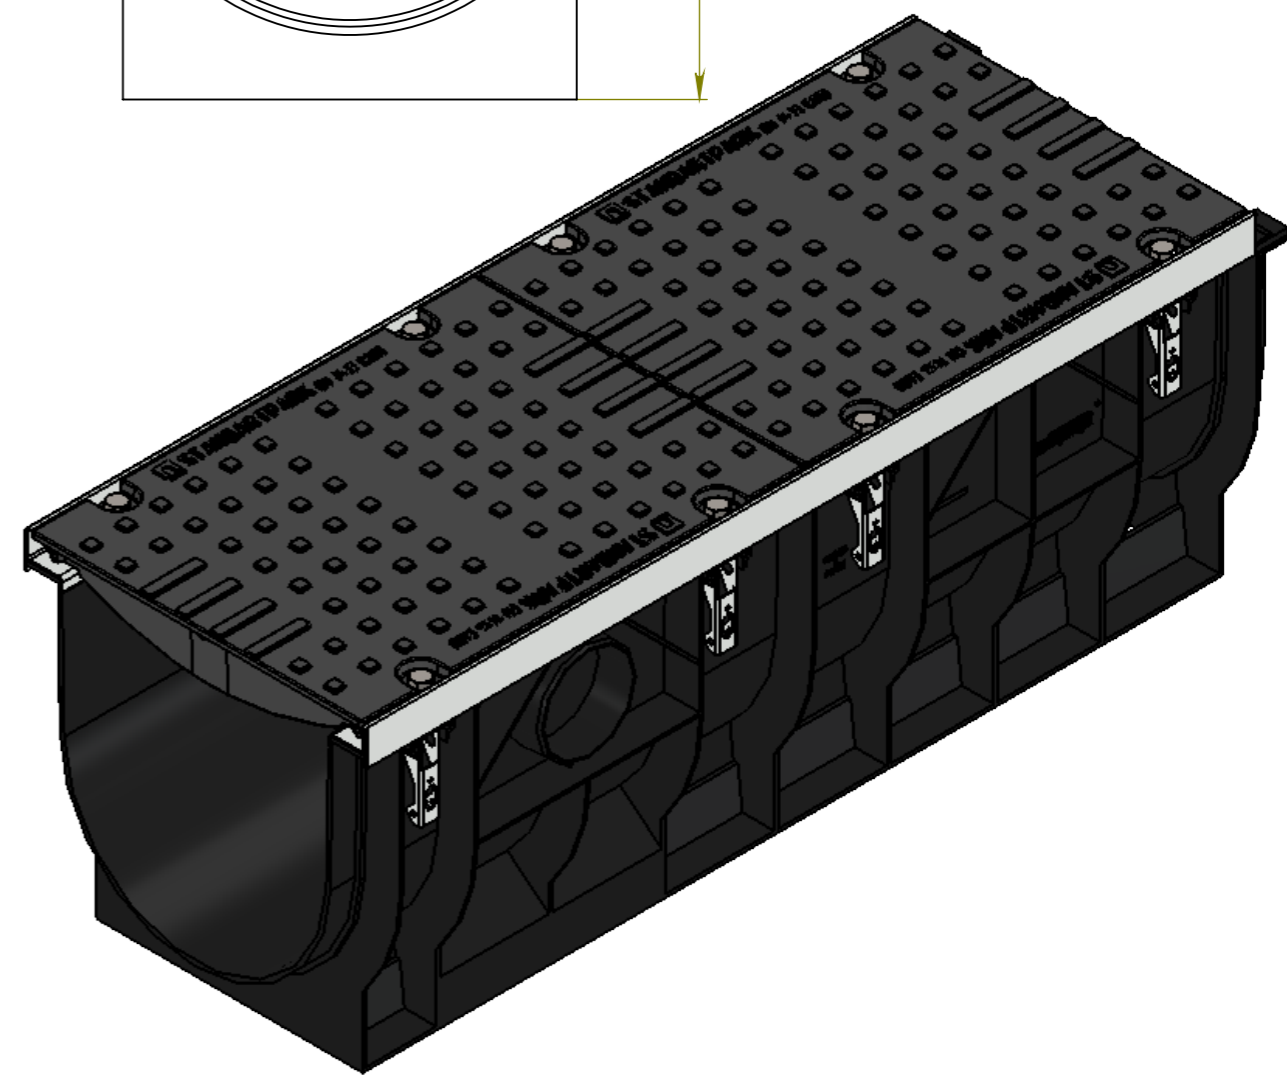

ЛВ-30.39.38-ПП-КИ-ВЧ-5

Перв. примен.

Справ. №

Подп. и дата

Инв. № дудл.

Взам.инв.

Подп. и дата

Инв. № подл.

| | | | | | | | | |
|----------|------|-----------------|-------|----------|------------------------------|------|----------|--------------|
| | | | | | ЛВ-30.39.38-ПП-КИ-ВЧ-5 | | | Арт. 0874095 |
| Изм | Лист | И документа | Подп. | Дата | Лоток водоотводный с крышкой | Лит. | Масса | Масштаб |
| Разраб. | | Денисова Н.А. | | 04.12.17 | | | 57.12 | 1:5 |
| Проб. | | Белецкий С.Л. | | | | Лист | Листов 1 | |
| Т. контр | | Белецкий С.Л. | | | | | | |
| Н. контр | | Тюрина М.В. | | | | | | |
| Утв. | | Камышников О.А. | | | | | | |