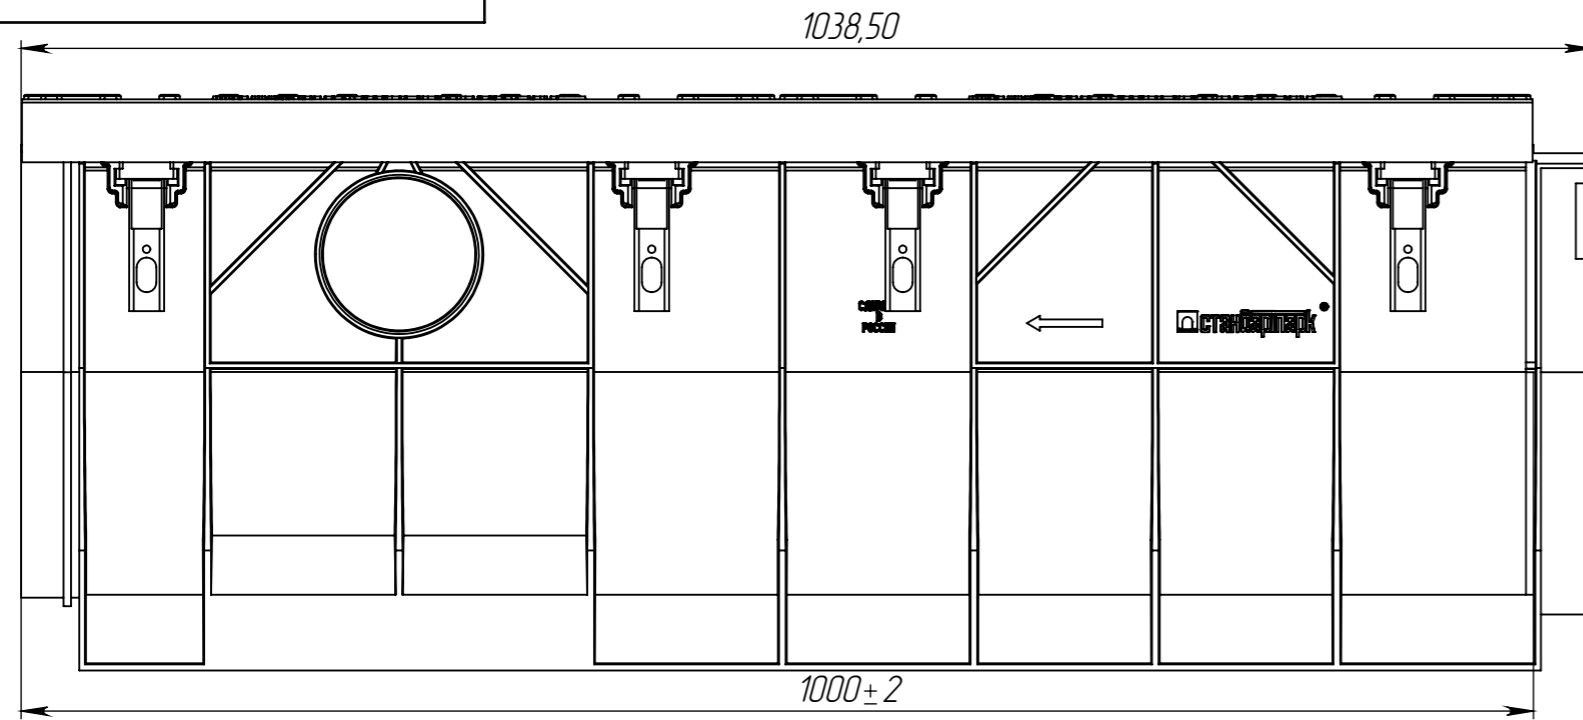

ЛВ-30.39.38-ПП-КИ-ВЧ-5

Перв. примен.

Справ. №

Подп. и дата

Инв. № дудл.

Взам.инв.

Подп. и дата

Инв. № подл.

| | | | | | | | | |
|----------|------|-----------------|-------|----------|------------------------------|------|----------|--------------|
| | | | | | ЛВ-30.39.38-ПП-КИ-ВЧ-5 | | | Арт. 0874095 |
| Изм | Лист | И документа | Подп. | Дата | Лоток водоотводный с крышкой | Лит. | Масса | Масштаб |
| Разраб. | | Денисова Н.А. | | 04.12.17 | | | 57.12 | 1:5 |
| Проб. | | Белецкий С.Л. | | | | Лист | Листов 1 | |
| Т. контр | | Белецкий С.Л. | | | | | | |
| Н. контр | | Тюрина М.В. | | | | | | |
| Утв. | | Камышников О.А. | | | | | | |