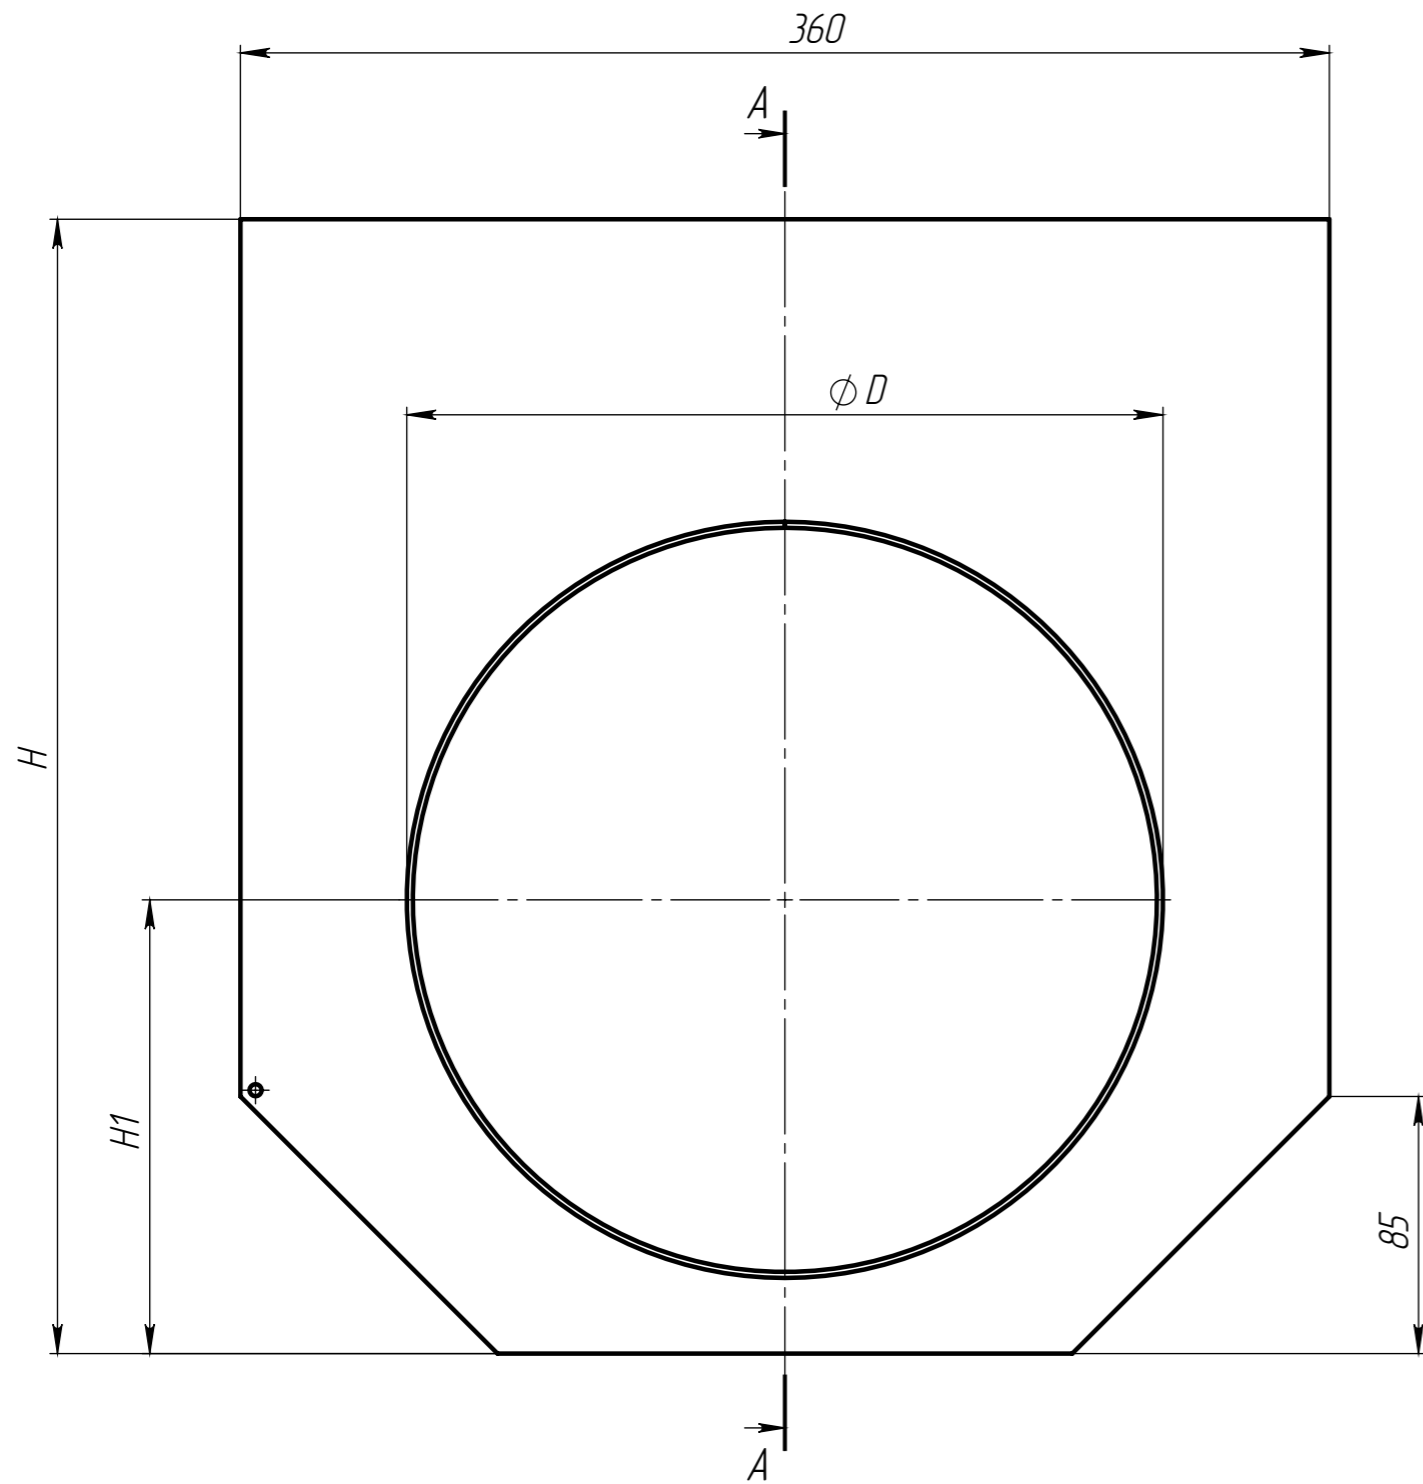

Перв. примен.

Справ. №

Подп. и дата

Инд. № дудл.

Взам инв.

Подп. и дата

Инд. № подл.

Артикул	Обозначение	H, мм	H1, мм	D	L	масса, кг
6171-609Б-D	ЗВ/ЛВ-30.36.41-Б-ОС	375	150	250	120	2,7
6171-09Б-D	ЗВ/ЛВ-30.36.36-Б-ОС	325	150	250	120	2,41
6171-509Б-D	ЗВ/ЛВ-30.36.31-Б-ОС	275	125	200	80	1,73

Изм	Лист	N документа	Подп.	Дата	Лит.			Масса	Масштаб
									1:2,5
Разраб.		Титов Д.П.		07.03.18					
Проб.									
Т. контр		Миронов И.А.							
Н. контр									
Утв.		Седова Е.А.							
					Лист			Листов 1	
					ОЦ Б-ПН-НО-2 ГОСТ19904-74				
					ОБКп-КР-1 ГОСТ14918-80				