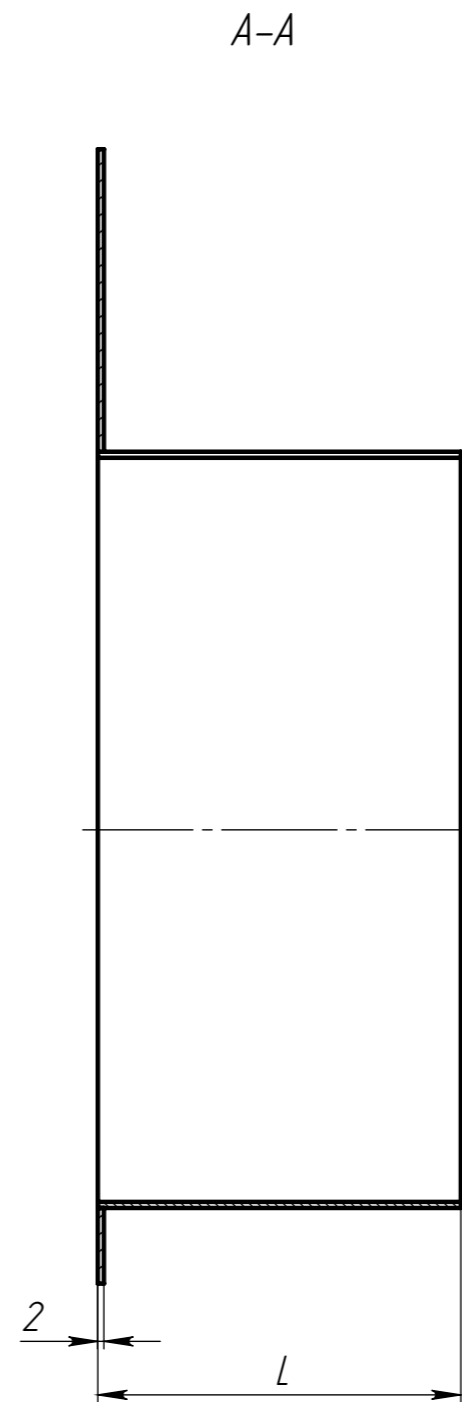

Перв. примен.

Справ. №

Подп. и дата

Инд. № дудл.

Взам инв.

Подп. и дата

Инд. № подл.

Артикул	Обозначение	H, мм	H1, мм	D	L	масса, кг
6171-609Б-D	ЗВ/ЛВ-30.36.41-Б-ОС	375	150	250	120	2,7
6171-09Б-D	ЗВ/ЛВ-30.36.36-Б-ОС	325	150	250	120	2,41
6171-509Б-D	ЗВ/ЛВ-30.36.31-Б-ОС	275	125	200	80	1,73

Изм	Лист	N документа	Подп.	Дата	Лит.			Масса	Масштаб
									1:2,5
Разраб.		Титов Д.П.		07.03.18					
Проб.									
Т. контр		Миронов И.А.							
Н. контр									
Утв.		Седова Е.А.							
					Лист			Листов 1	
					ОЦ Б-ПН-НО-2 ГОСТ19904-74				
					ОБКп-КР-1 ГОСТ14918-80				